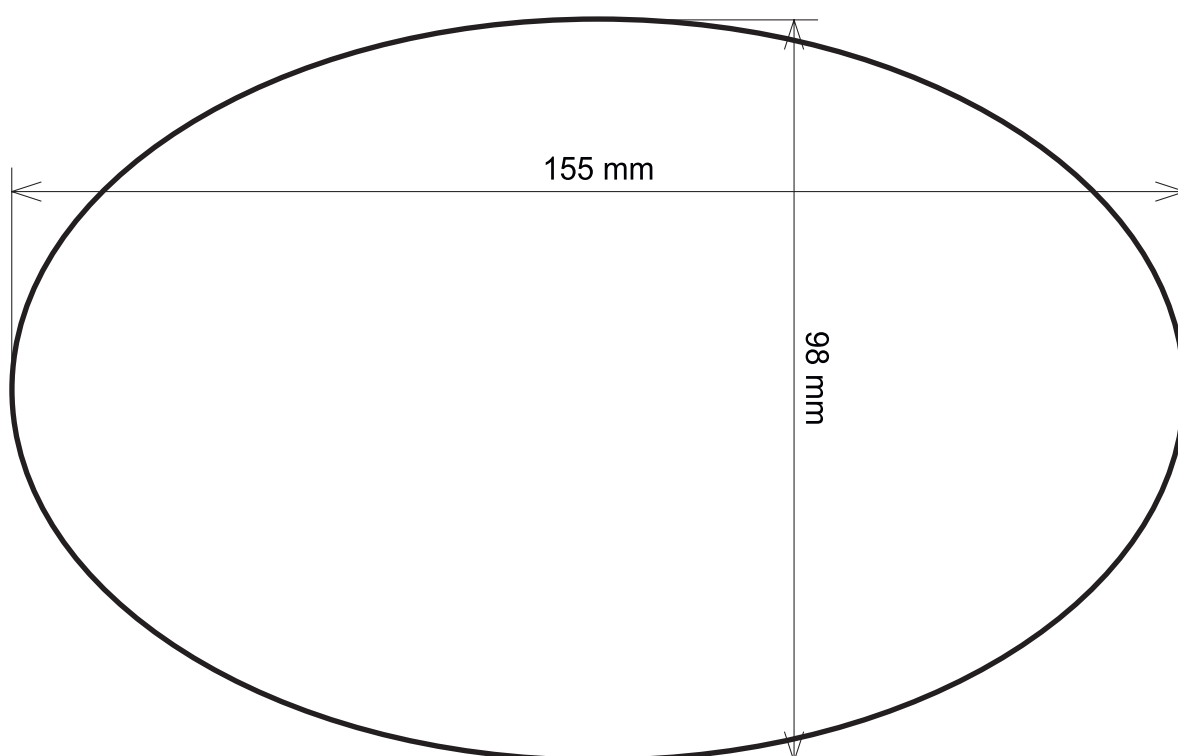

НОМЕР НОЖА **0174**
КОЛ-ВО НА РАПОРТЕ **3 x 1**
РАЗМЕР БУМАГИ **167 мм**
РАПОРТ **304.8 мм**