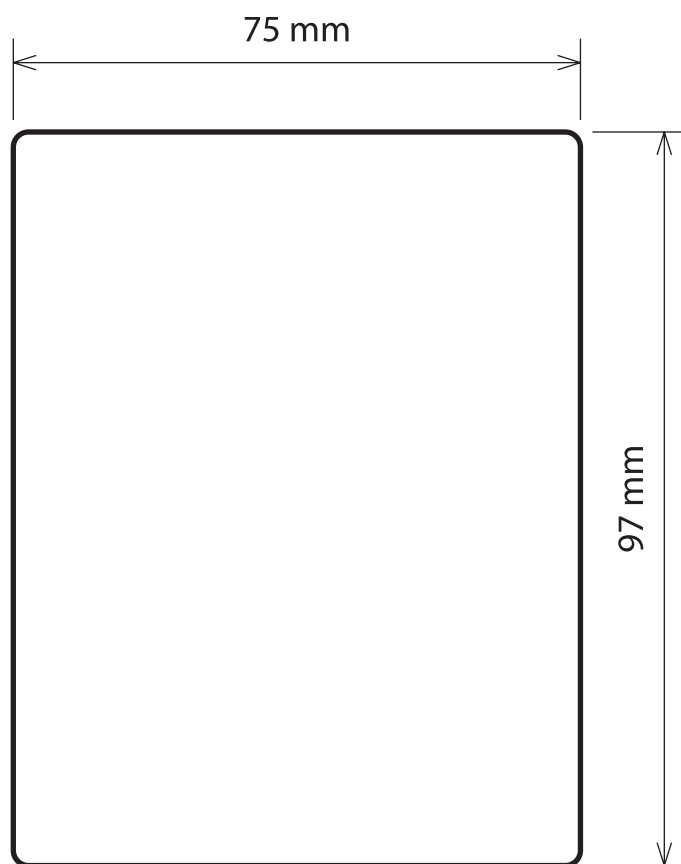

НОМЕР НОЖА **353**
КОЛ-ВО НА РАПОРТЕ **3 x 2**
РАЗМЕР БУМАГИ **168 мм**
РАПОРТ **304.8 мм**