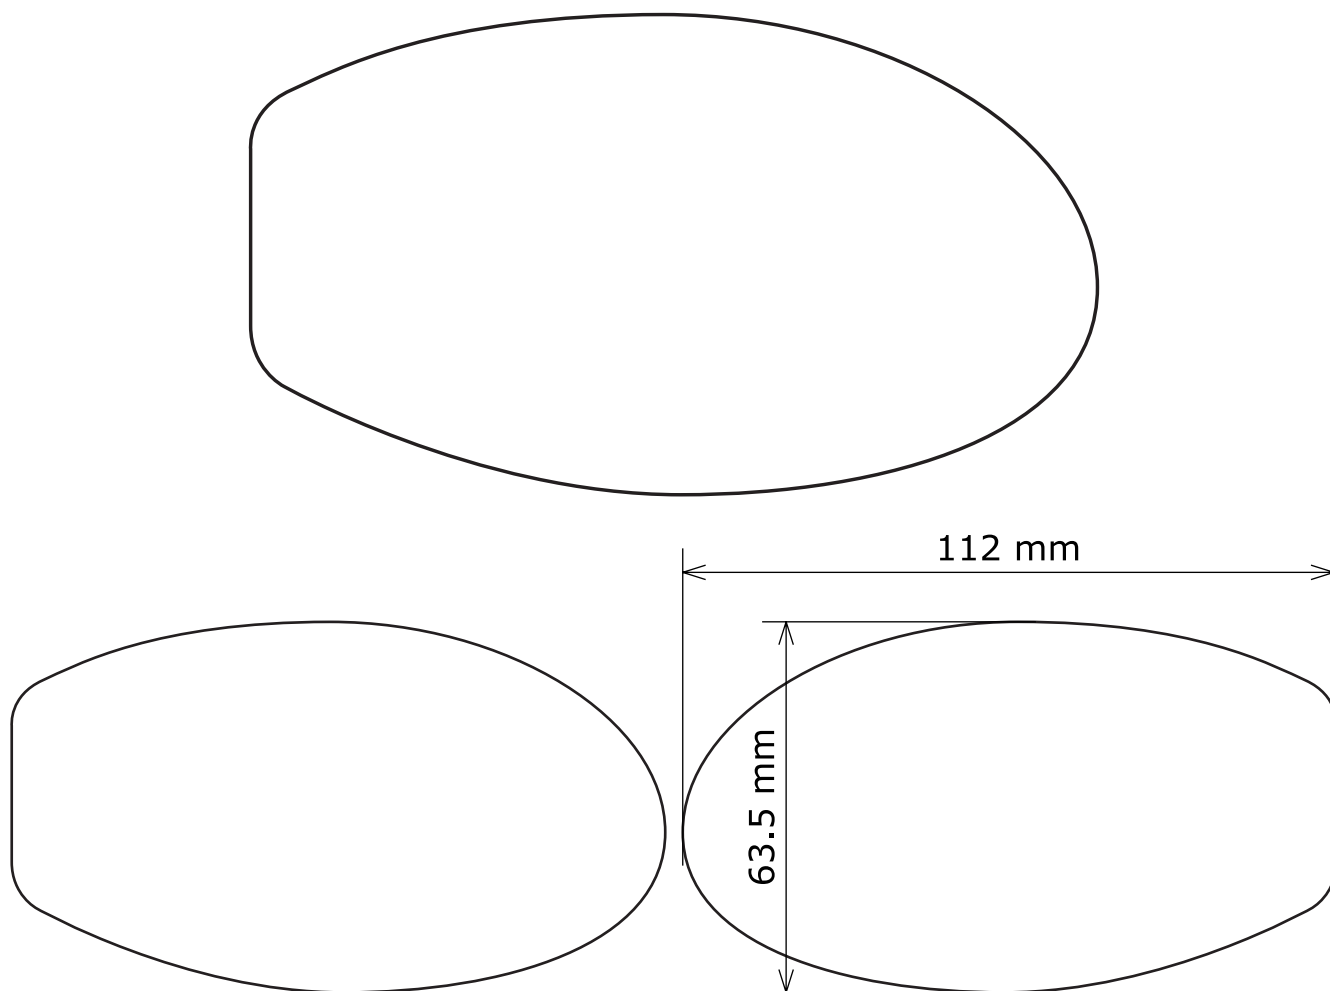

НОМЕР НОЖА **301**
КОЛ-ВО НА РАПОРТЕ **3 x 2**
РАЗМЕР БУМАГИ **242 мм**
РАПОРТ **200.025 мм**