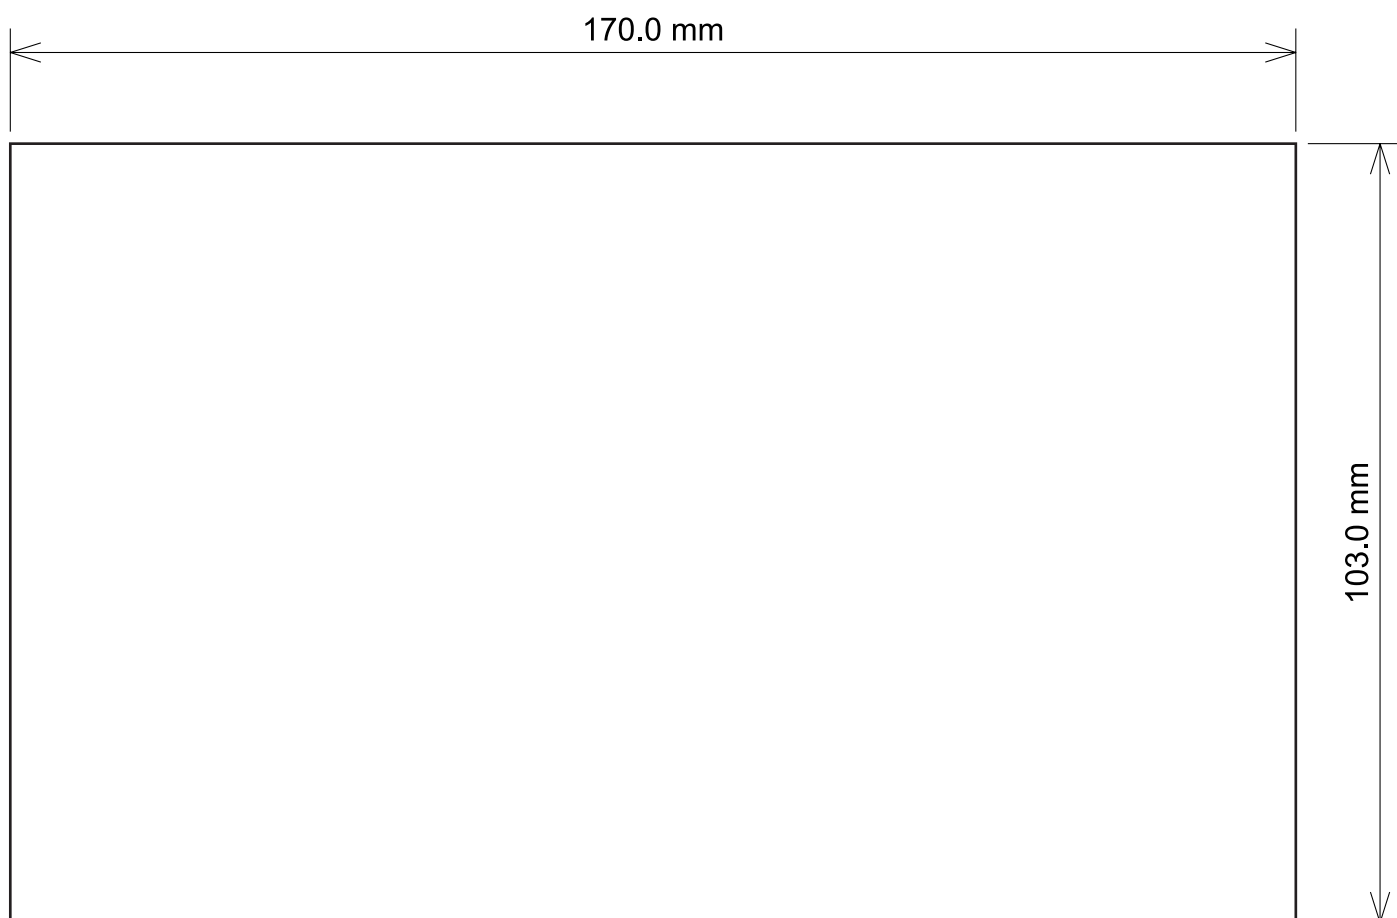

НОМЕР НОЖА **0183**
КОЛ-ВО НА РАПОРТЕ **2 x 1**
РАЗМЕР БУМАГИ **185 мм**
РАПОРТ **209.55 мм**