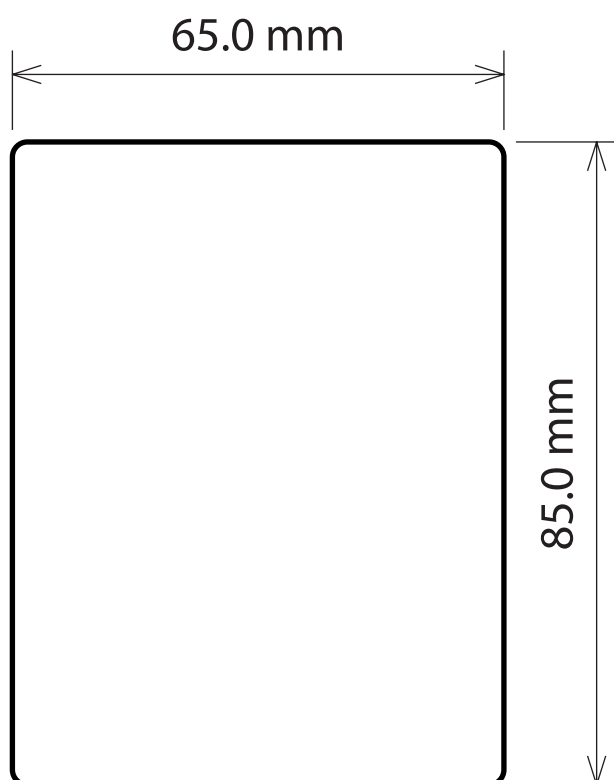

НОМЕР НОЖА **407**
КОЛ-ВО НА РАПОРТЕ **4 x 1**
РАЗМЕР БУМАГИ **100 мм**
РАПОРТ **304,8 мм**