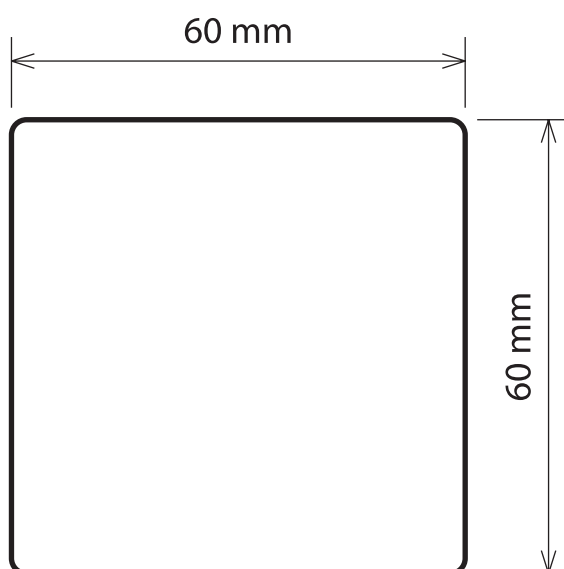

НОМЕР НОЖА **318**
КОЛ-ВО НА РАПОРТЕ **4 x 2**
РАЗМЕР БУМАГИ **138 мм**
РАПОРТ **254 мм**