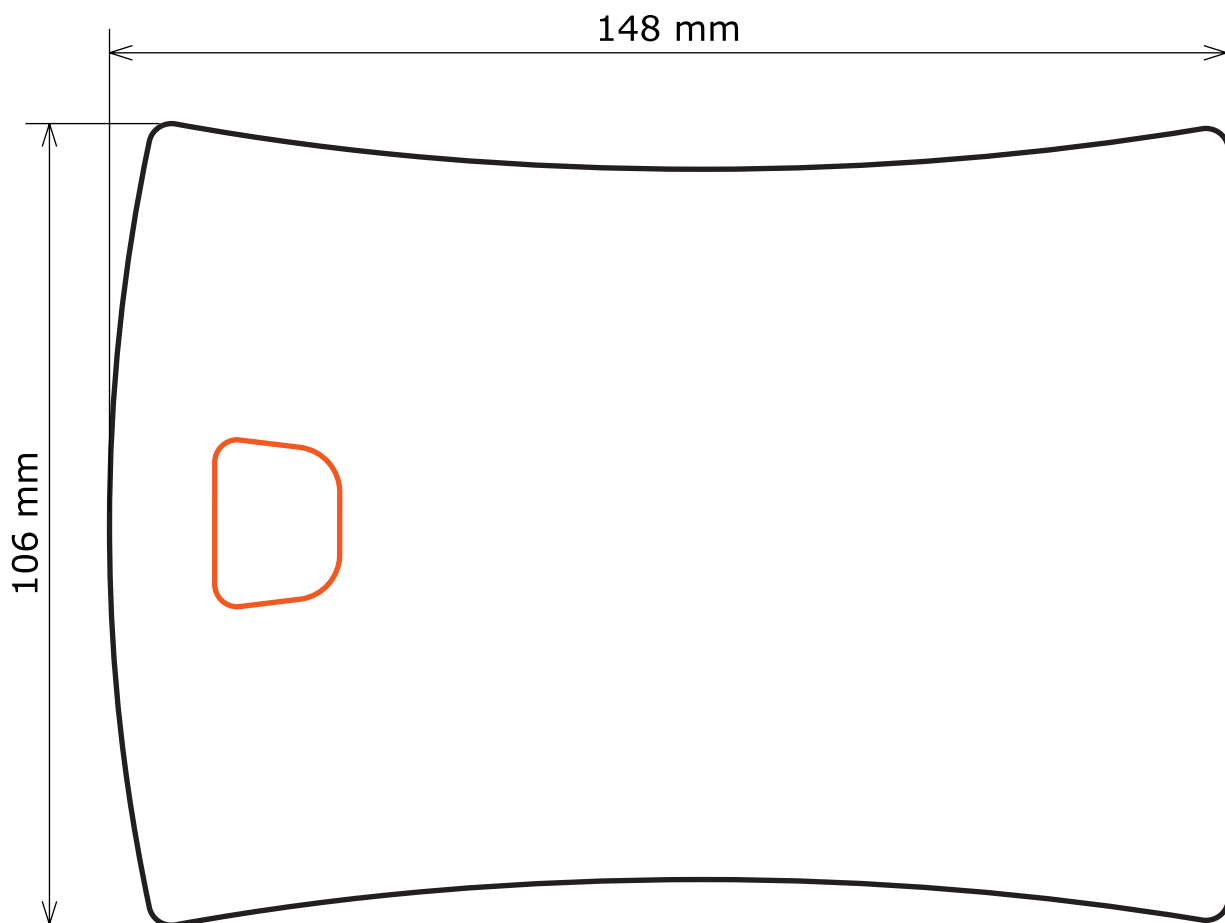

НОМЕР НОЖА **0291**
КОЛ-ВО НА РАПОРТЕ **2 x 2**
РАЗМЕР БУМАГИ **231 мм**
РАПОРТ **304,8 мм**