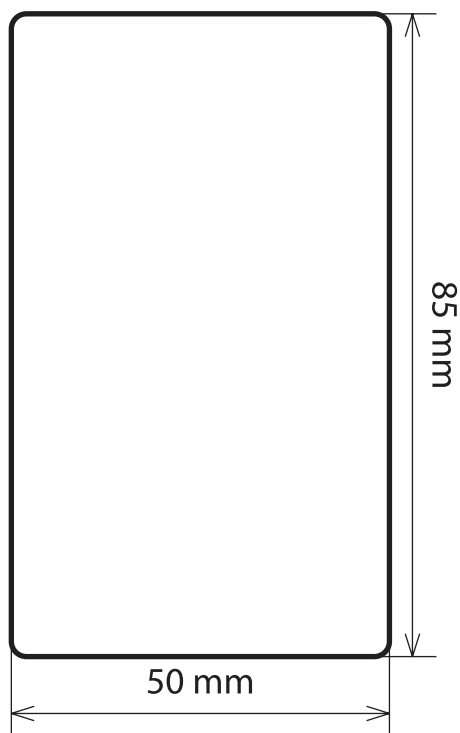

НОМЕР НОЖА **419**
КОЛ-ВО НА РАПОРТЕ **4 x 2**
РАЗМЕР БУМАГИ **188 мм**
РАПОРТ **209,55 мм**