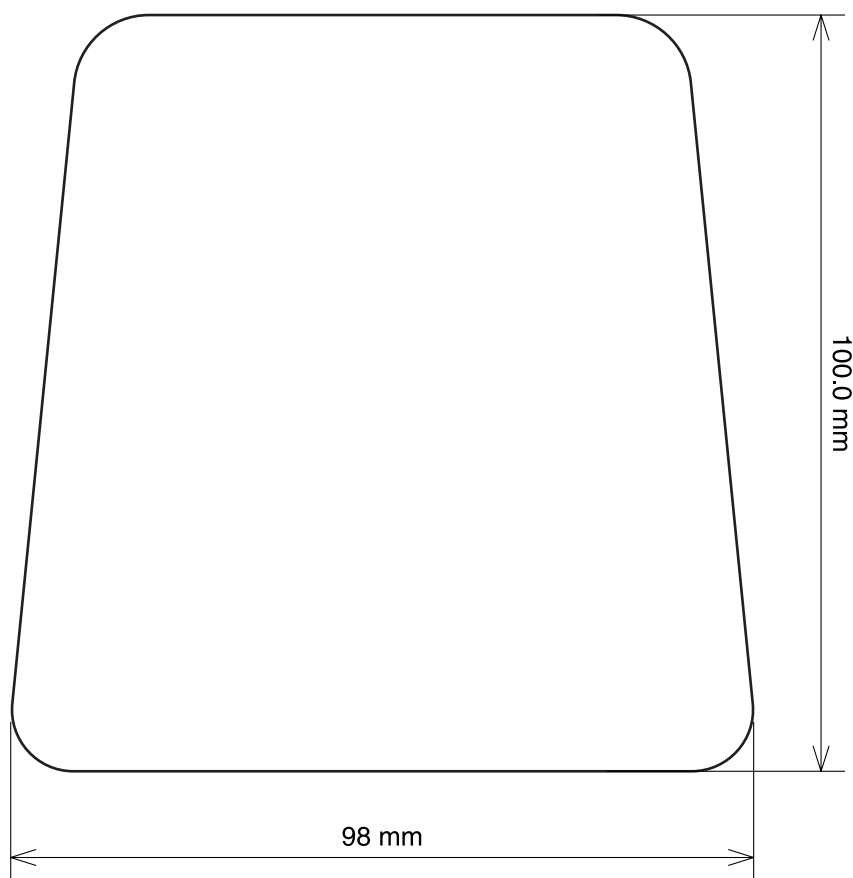

НОМЕР НОЖА **0113**
КОЛ-ВО НА РАПОРТЕ **2 x 2**
РАЗМЕР БУМАГИ **220 мм**
РАПОРТ **200.025 мм**