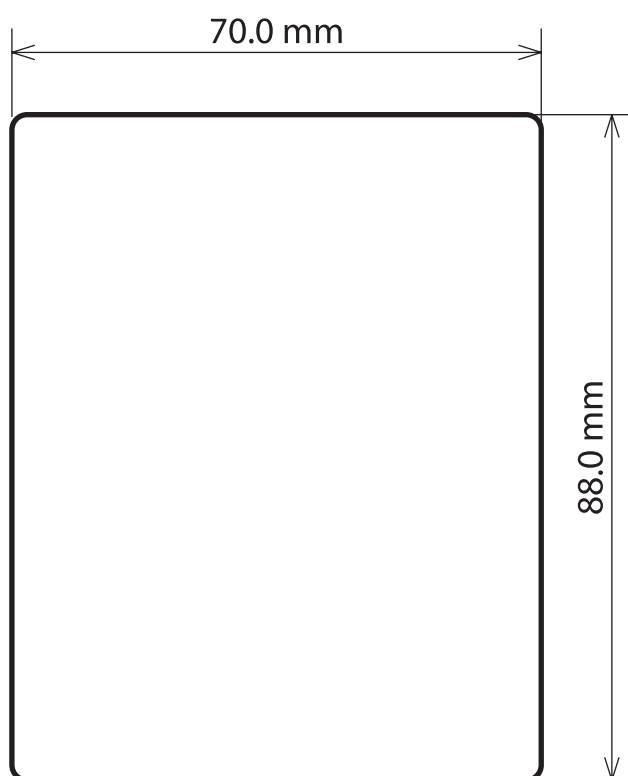

НОМЕР НОЖА **365**
КОЛ-ВО НА РАПОРТЕ **5 x 3**
РАЗМЕР БУМАГИ **231 мм**
РАПОРТ **450.85 мм**