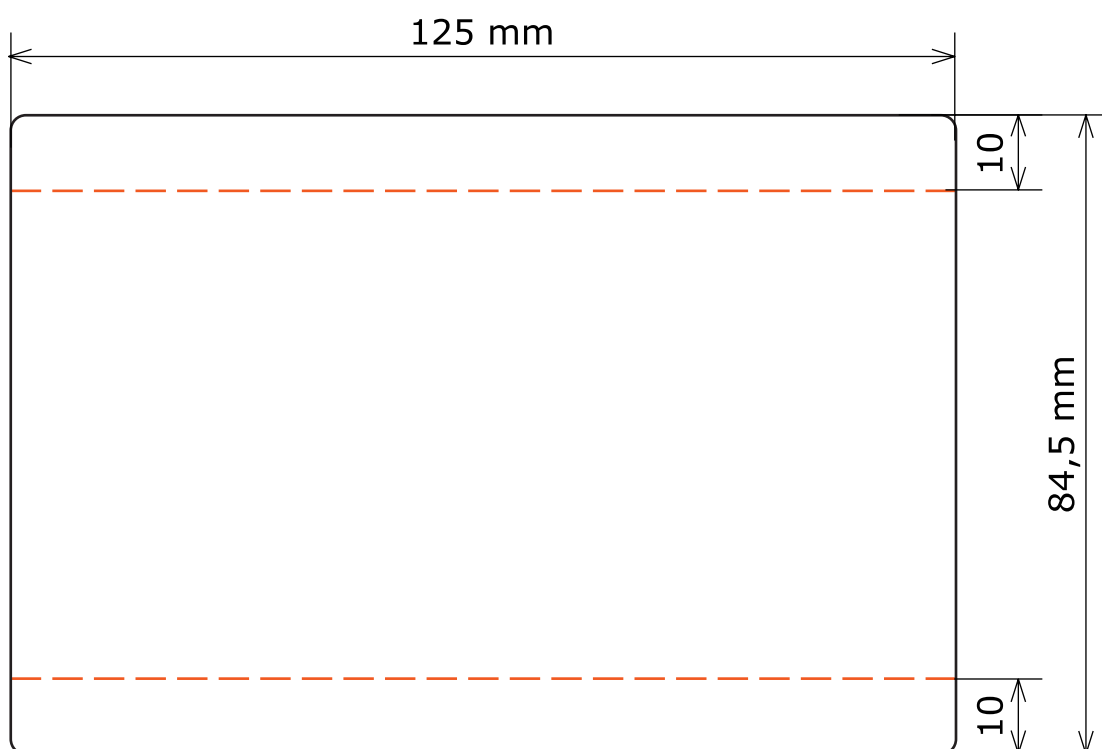

НОМЕР НОЖА **306**
КОЛ-ВО НА РАПОРТЕ **2 x 2**
РАЗМЕР БУМАГИ **187 мм**
РАПОРТ **254 мм**