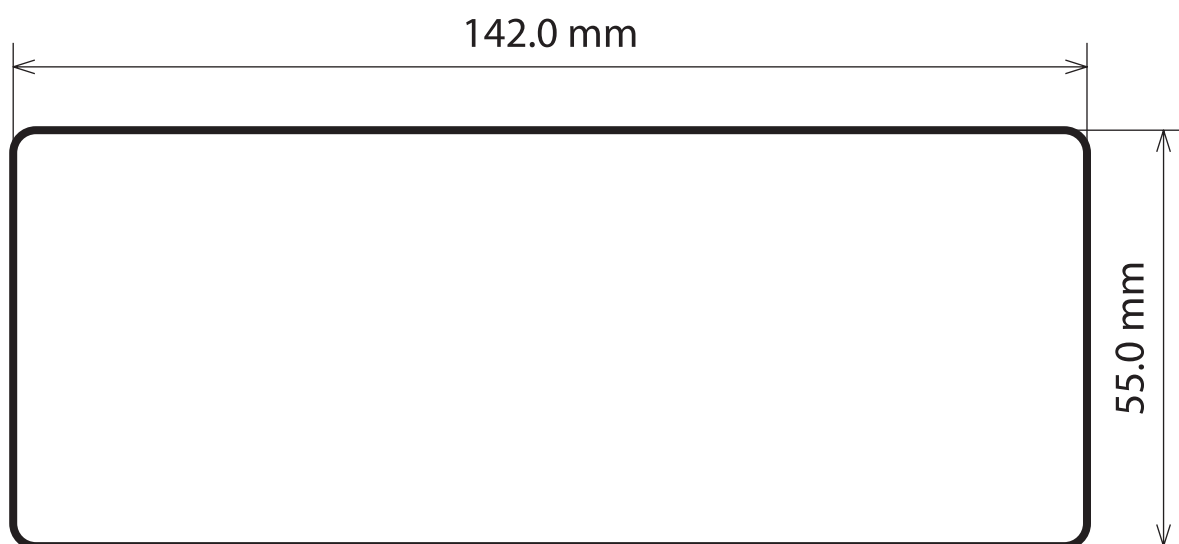

НОМЕР НОЖА 435
КОЛ-ВО НА РАПОРТЕ 3 x 2
РАЗМЕР БУМАГИ 128 мм
РАПОРТ 450.85 мм