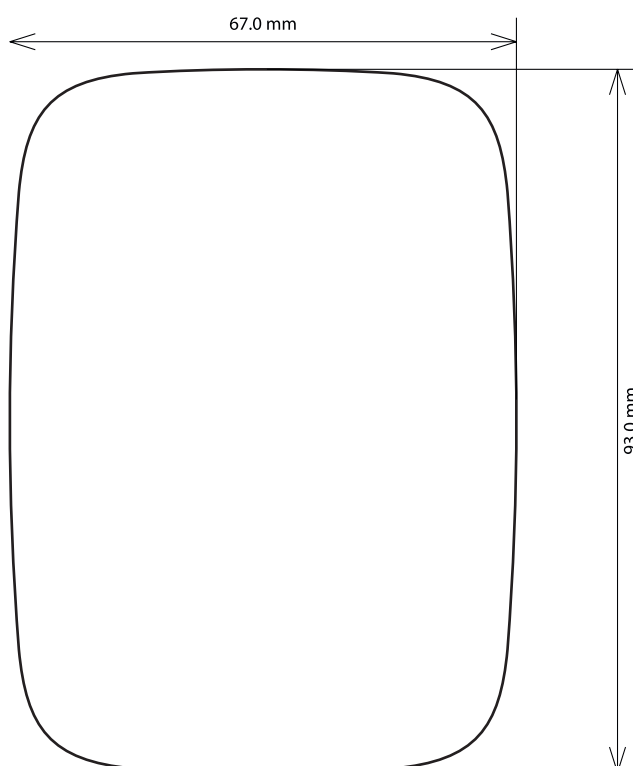

НОМЕР НОЖА **0149**
КОЛ-ВО НА РАПОРТЕ **3 x 2**
РАЗМЕР БУМАГИ **205 мм**
РАПОРТ **209.55 мм**