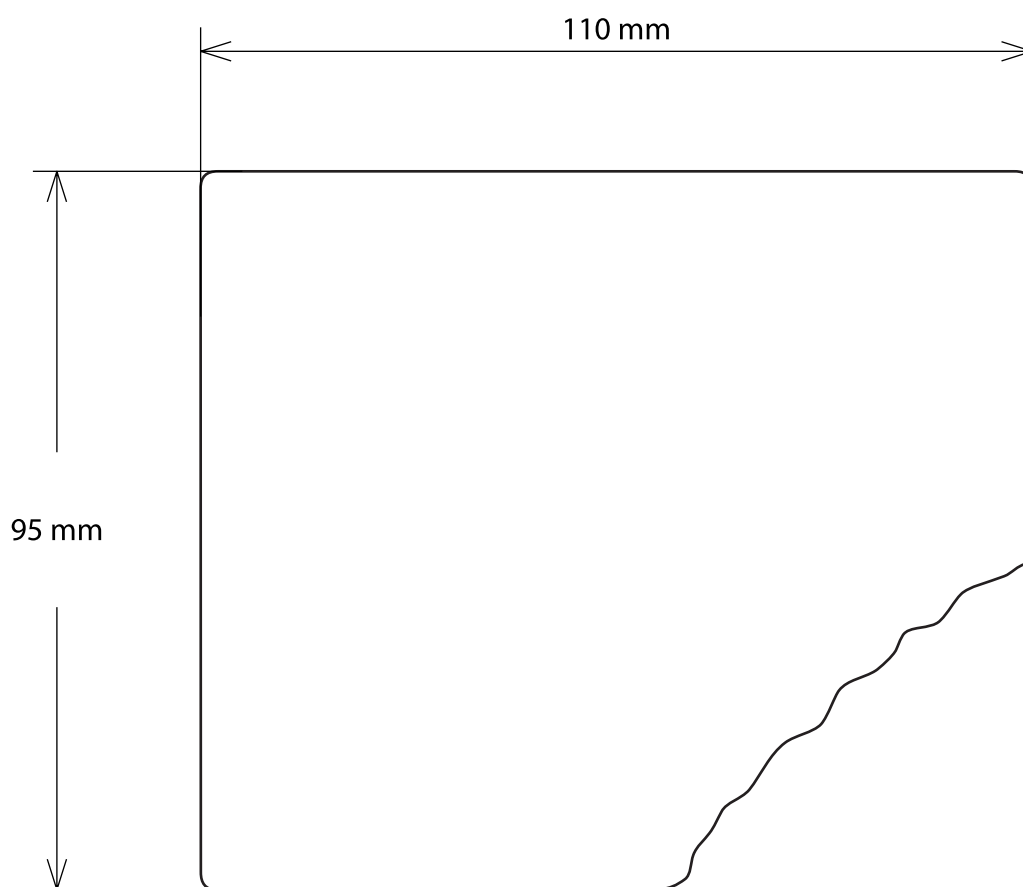

НОМЕР НОЖА **0126**
КОЛ-ВО НА РАПОРТЕ **2 x 2**
РАЗМЕР БУМАГИ **210 мм**
РАПОРТ **254 мм**