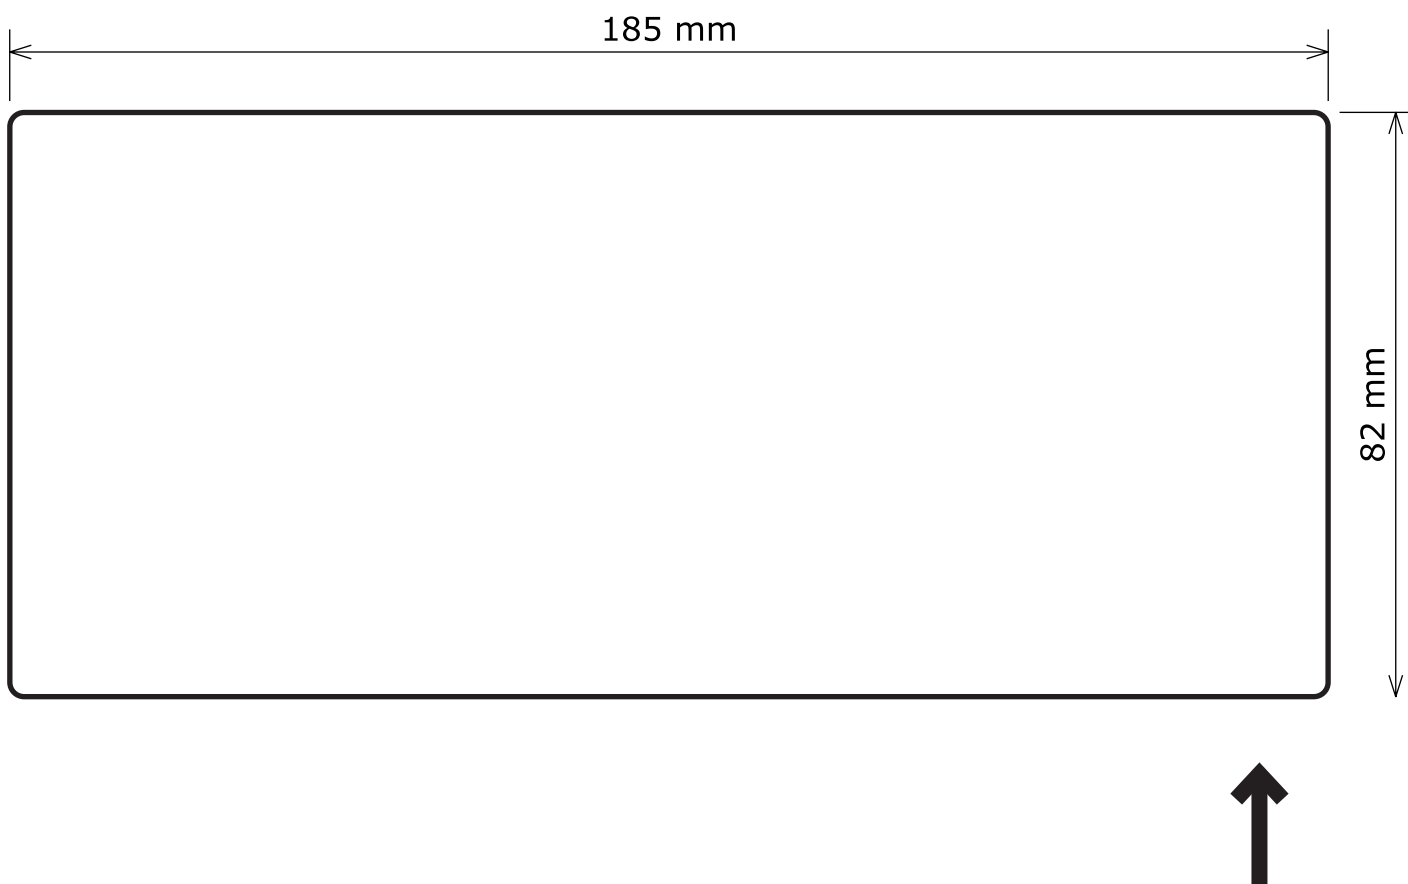

НОМЕР НОЖА **295**
КОЛ-ВО НА РАПОРТЕ **3 x 1**
РАЗМЕР БУМАГИ **200 мм**
РАПОРТ **254 мм**