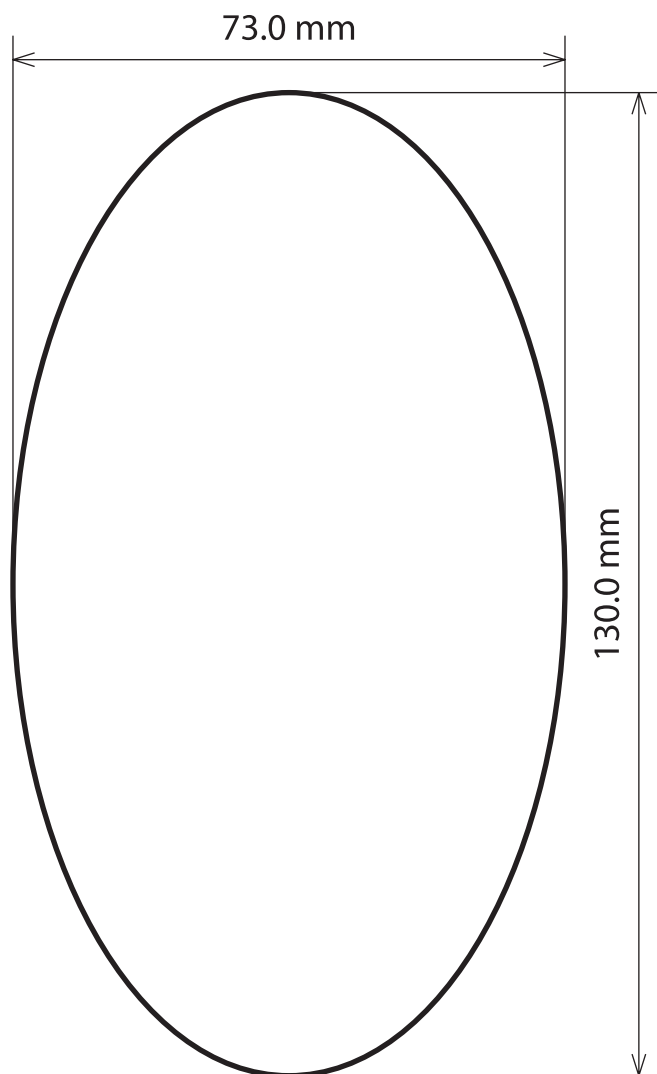

НОМЕР НОЖА **438**
КОЛ-ВО НА РАПОРТЕ **4 x 1**
РАЗМЕР БУМАГИ **145 мм**
РАПОРТ **304.8 мм**