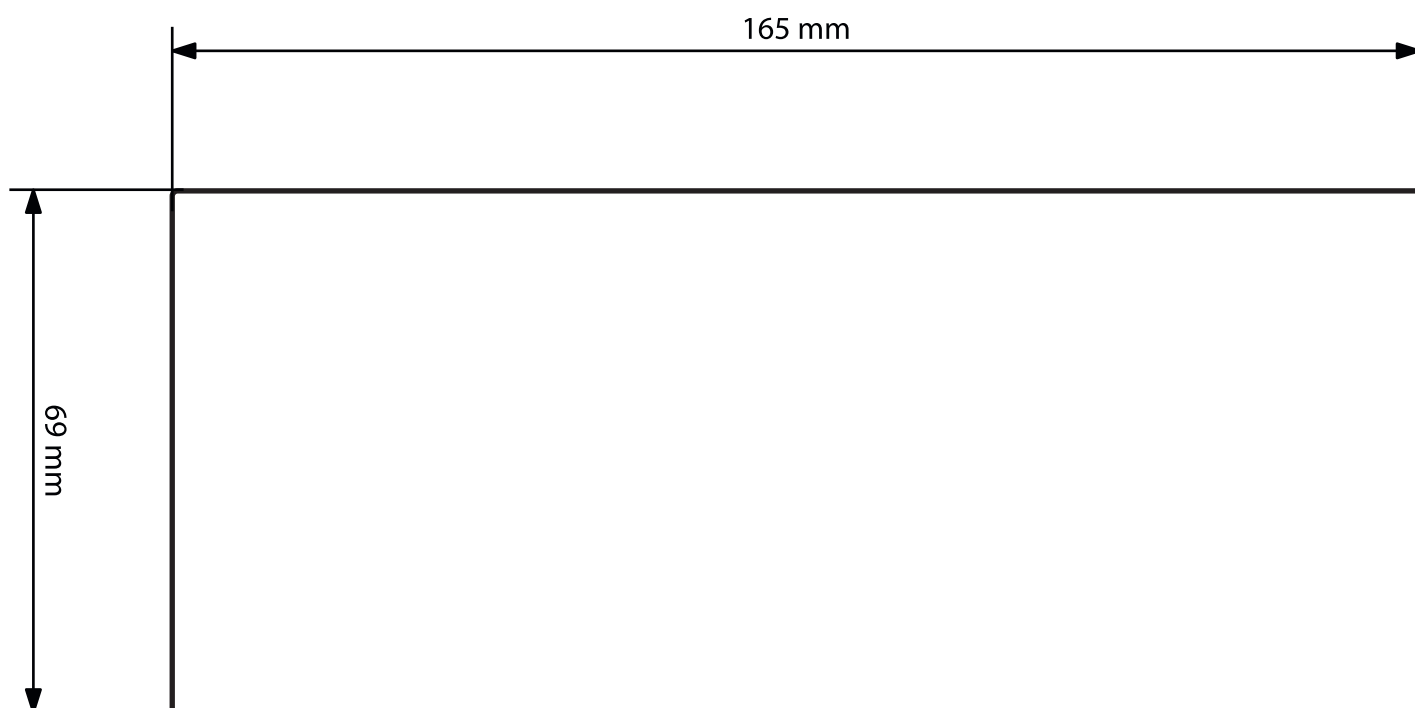

ФЛЕКСОГРАФИЯ ■ ОФСЕТНАЯ ПЕЧАТЬ ■ ИЗДАТЕЛЬСТВО

НОМЕР НОЖА **0158**
КОЛ-ВО НА РАПОРТЕ **5 x 3**
РАЗМЕР БУМАГИ **140 мм**
РАПОРТ **209.55 мм**

ФЛЕКСОГРАФИЯ ■ ОФСЕТНАЯ ПЕЧАТЬ ■ ИЗДАТЕЛЬСТВО

ФЛЕКСОГРАФИЯ ■ ОФСЕТНАЯ ПЕЧАТЬ ■ ИЗДАТЕЛЬСТВО