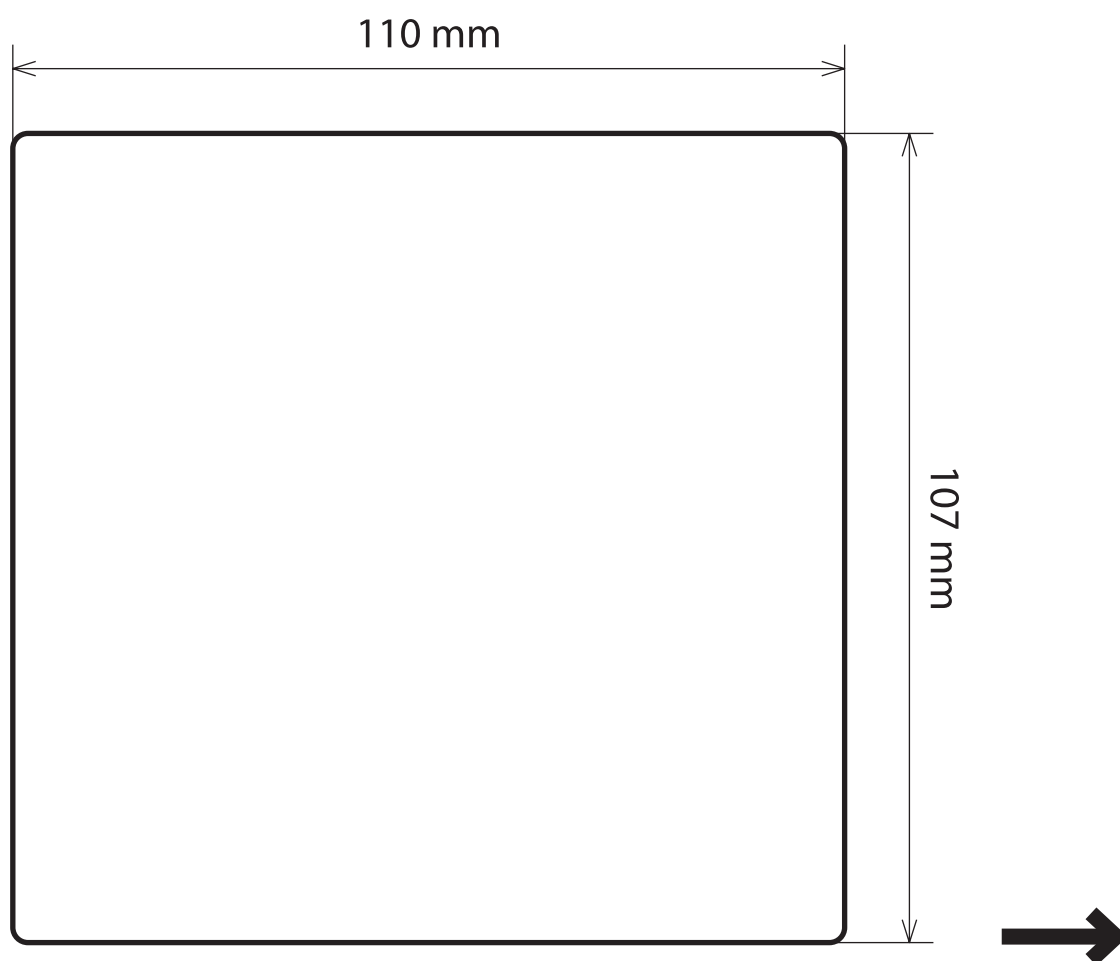

НОМЕР НОЖА **486**
КОЛ-ВО НА РАПОРТЕ **4 x 2**
РАЗМЕР БУМАГИ **291 мм**
РАПОРТ **450.85 мм**