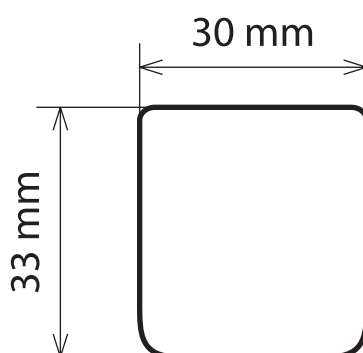

НОМЕР НОЖА **475**
КОЛ-ВО НА РАПОРТЕ **9 x 3**
РАЗМЕР БУМАГИ **120 мм**
РАПОРТ **304.8 мм**