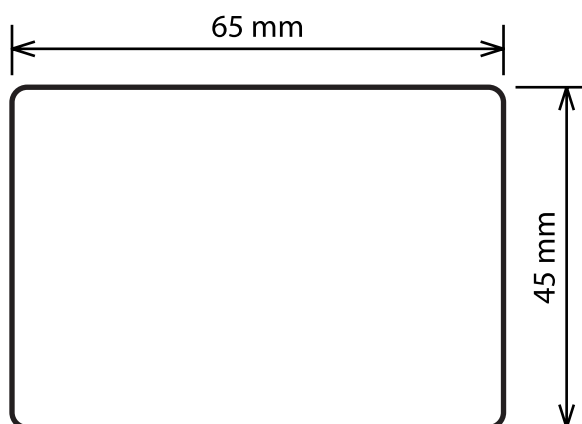

ФЛЕКСОГРАФИЯ ■ ОФСЕТНАЯ ПЕЧАТЬ ■ ИЗДАТЕЛЬСТВО

ФЛЕКСОГРАФИЯ ■ ОФСЕТНАЯ ПЕЧАТЬ ■ ИЗДАТЕЛЬСТВО

НОМЕР НОЖА **0241**
КОЛ-ВО НА РАПОРТЕ **3 x 2**
РАЗМЕР БУМАГИ **158 мм**
РАПОРТ **209.55 мм**

ФЛЕКСОГРАФИЯ ■ ОФСЕТНАЯ ПЕЧАТЬ ■ ИЗДАТЕЛЬСТВО