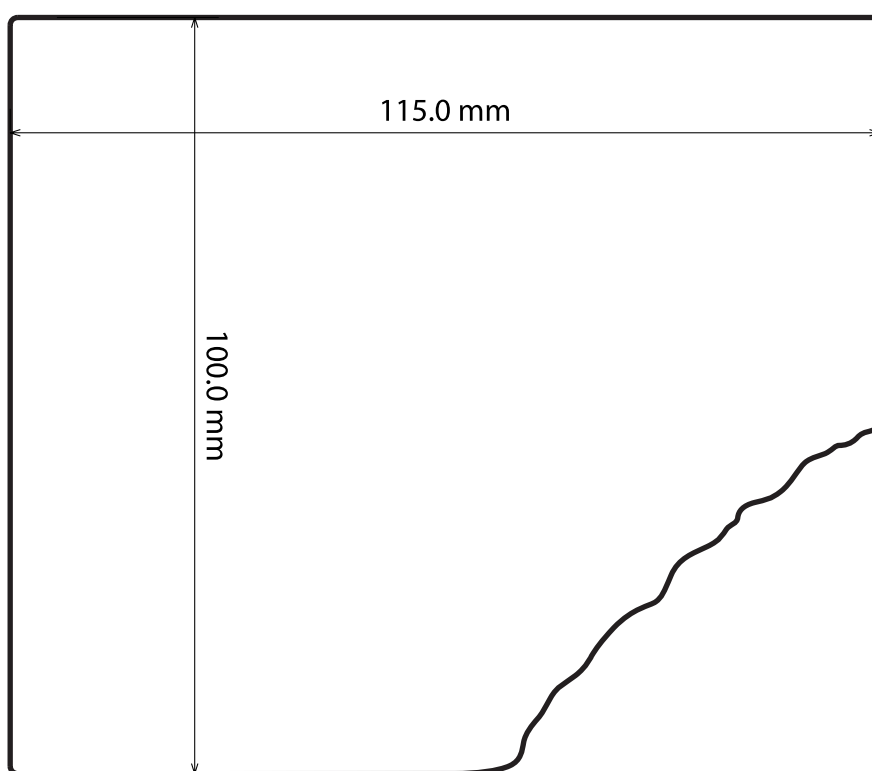

НОМЕР НОЖА **088**
КОЛ-ВО НА РАПОРТЕ **5 x 2**
РАЗМЕР БУМАГИ **205 мм**

ФЛЕКСОГРАФИЯ ■ ОФСЕТНАЯ ПЕЧАТЬ ■ ИЗДАТЕЛЬСТВО

НОМЕР НОЖА **091**
КОЛ-ВО НА РАПОРТЕ **4 x 1**
РАЗМЕР БУМАГИ **165 мм**

ФЛЕКСОГРАФИЯ ■ ОФСЕТНАЯ ПЕЧАТЬ ■ ИЗДАТЕЛЬСТВО