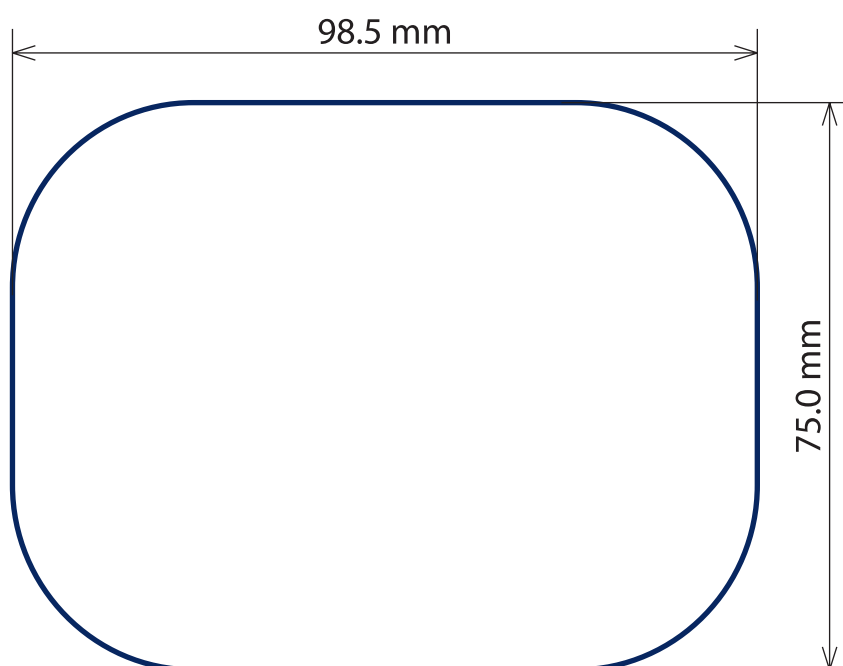

НОМЕР НОЖА **347**
КОЛ-ВО НА РАПОРТЕ **3 x 3**
РАЗМЕР БУМАГИ **246 мм**
РАПОРТ **304.8 мм**