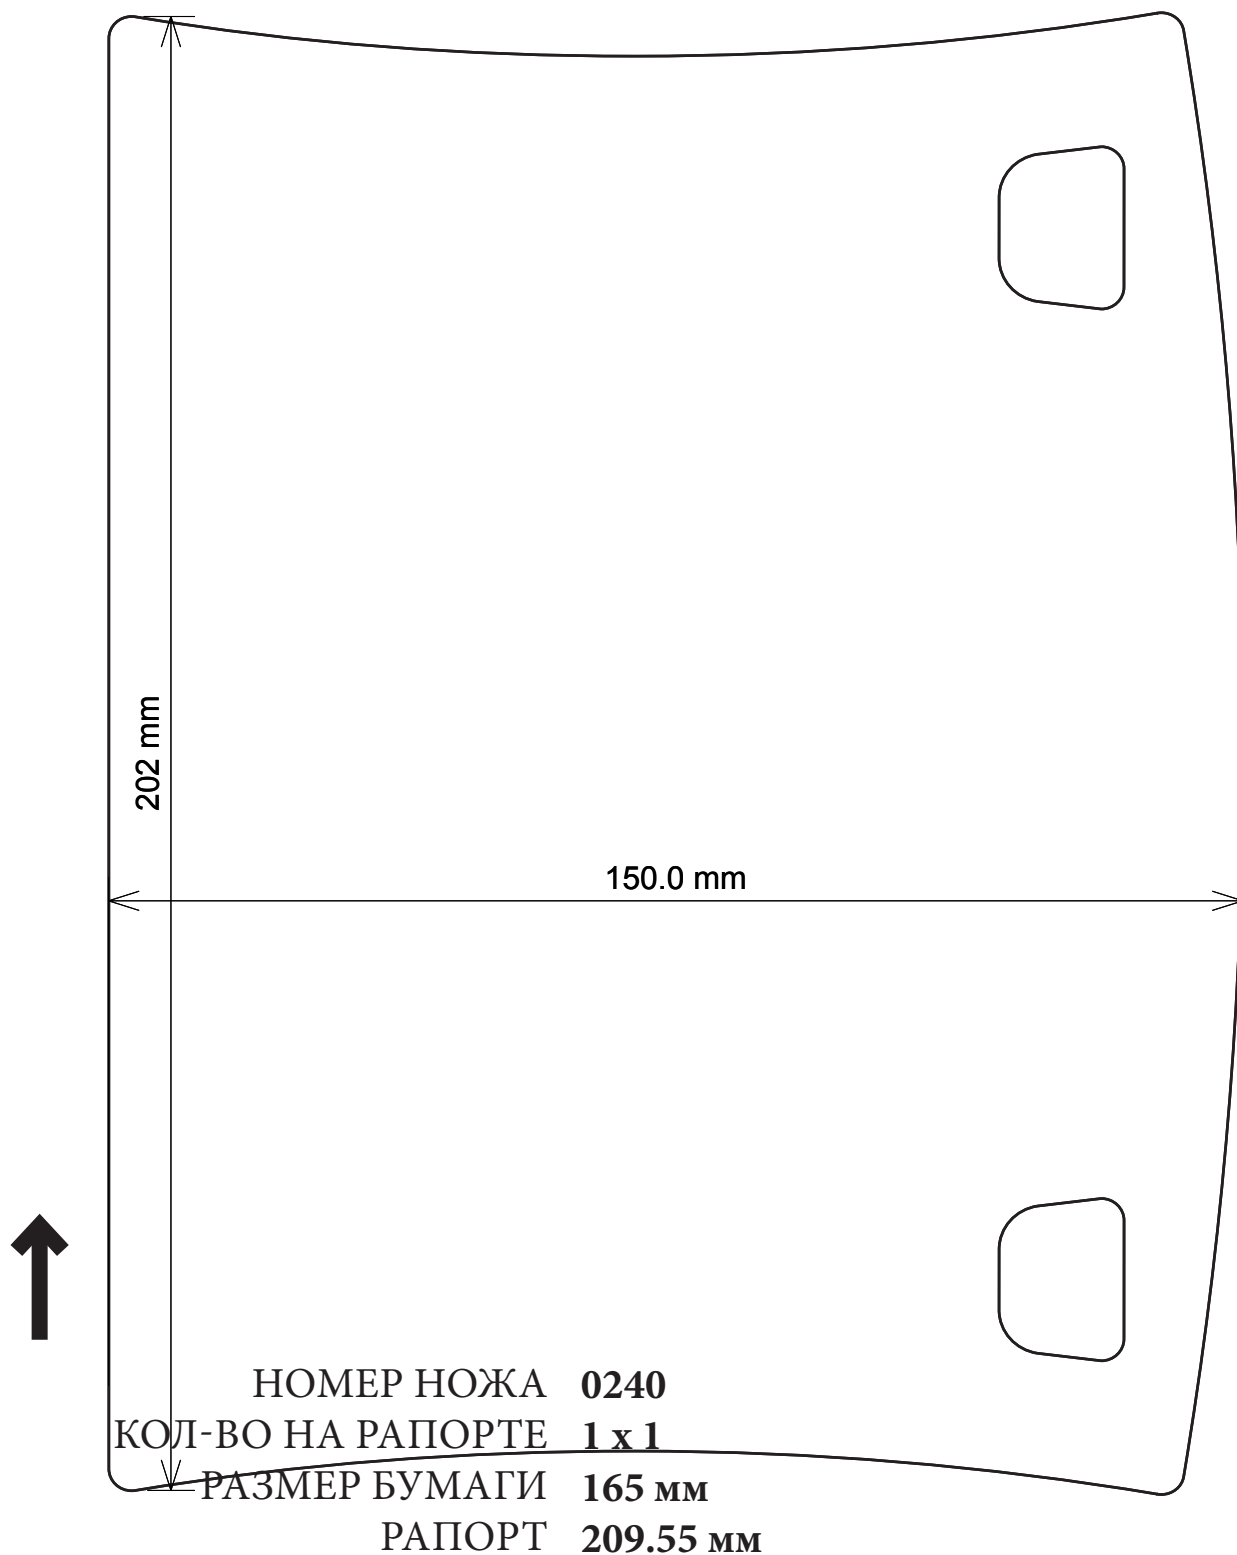

ФЛЕКСОГРАФИЯ ■ ОФСЕТНАЯ ПЕЧАТЬ ■ ИЗДАТЕЛЬСТВО