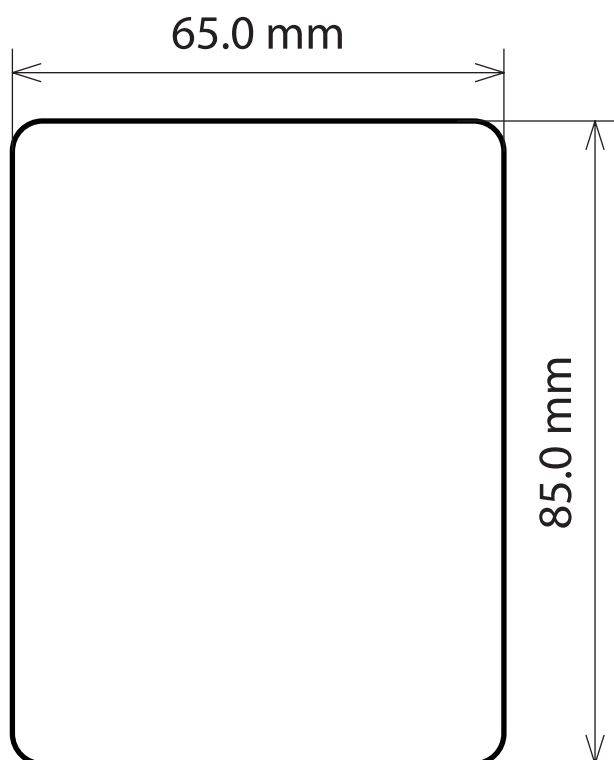

НОМЕР НОЖА **409**
КОЛ-ВО НА РАПОРТЕ **4 x 3**
РАЗМЕР БУМАГИ **276 мм**
РАПОРТ **304,8 мм**