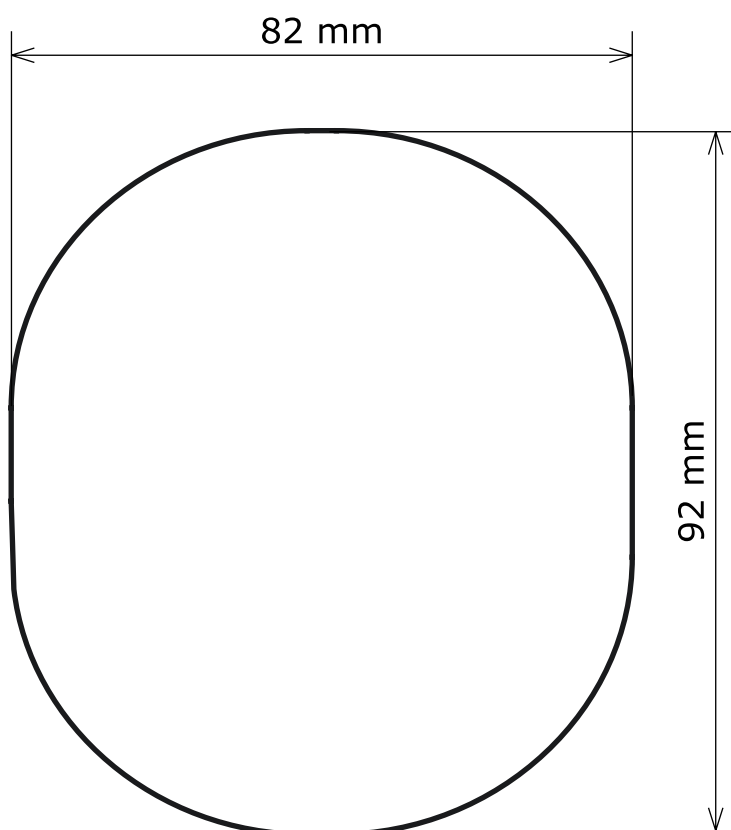

НОМЕР НОЖА **0259**
КОЛ-ВО НА РАПОРТЕ **3 x 2**
РАЗМЕР БУМАГИ **205 мм**
РАПОРТ **254 мм**