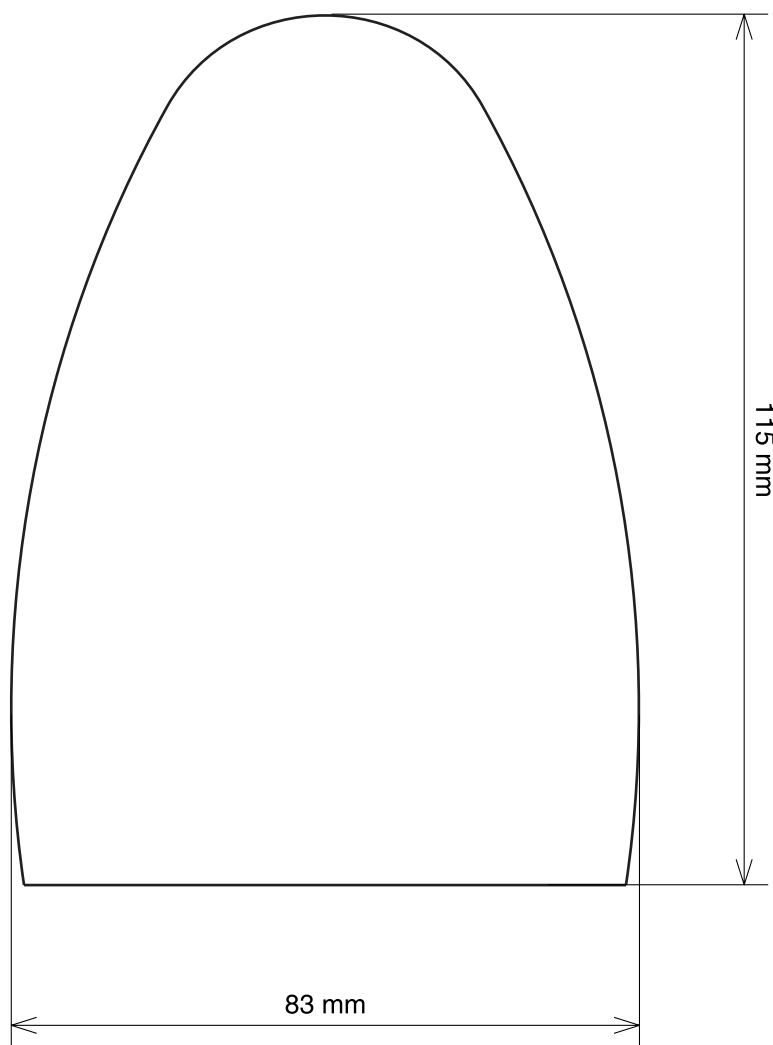

НОМЕР НОЖА **0114**
КОЛ-ВО НА РАПОРТЕ **3 x 2**
РАЗМЕР БУМАГИ **250 мм**
РАПОРТ **254 мм**