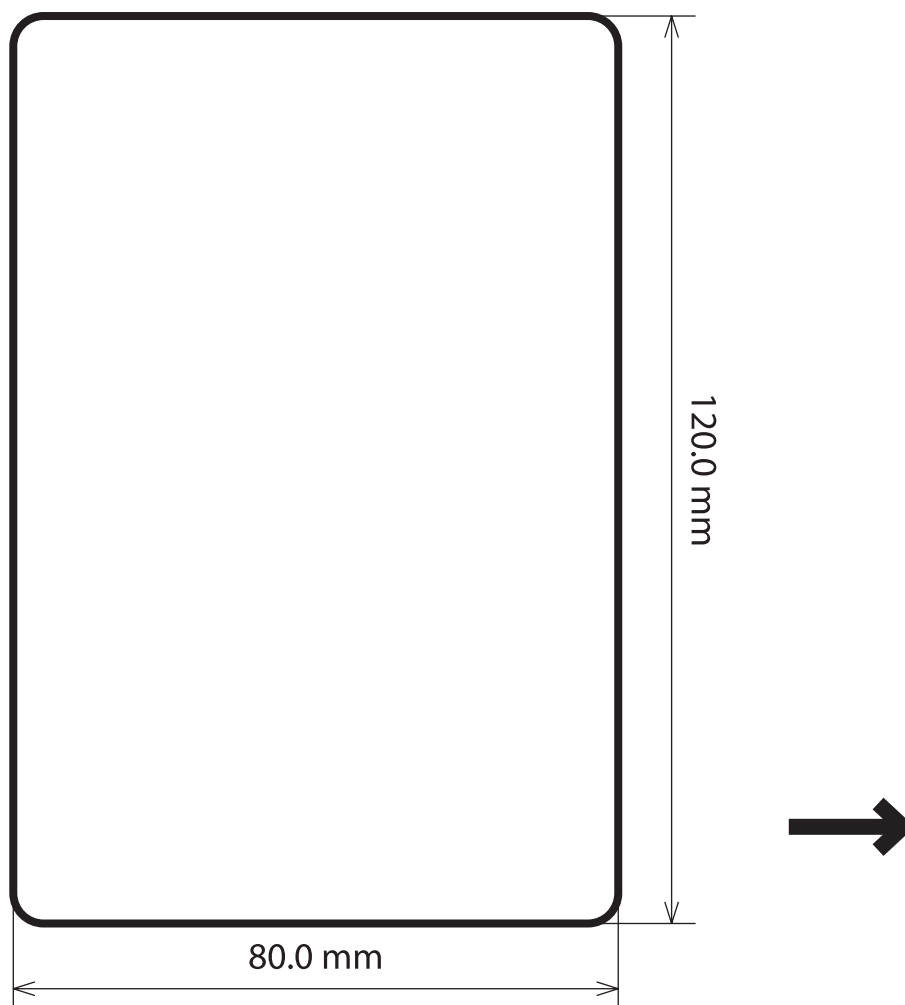

НОМЕР НОЖА **436**
КОЛ-ВО НА РАПОРТЕ **3 x 2**
РАЗМЕР БУМАГИ **258 мм**
РАПОРТ **254 мм**