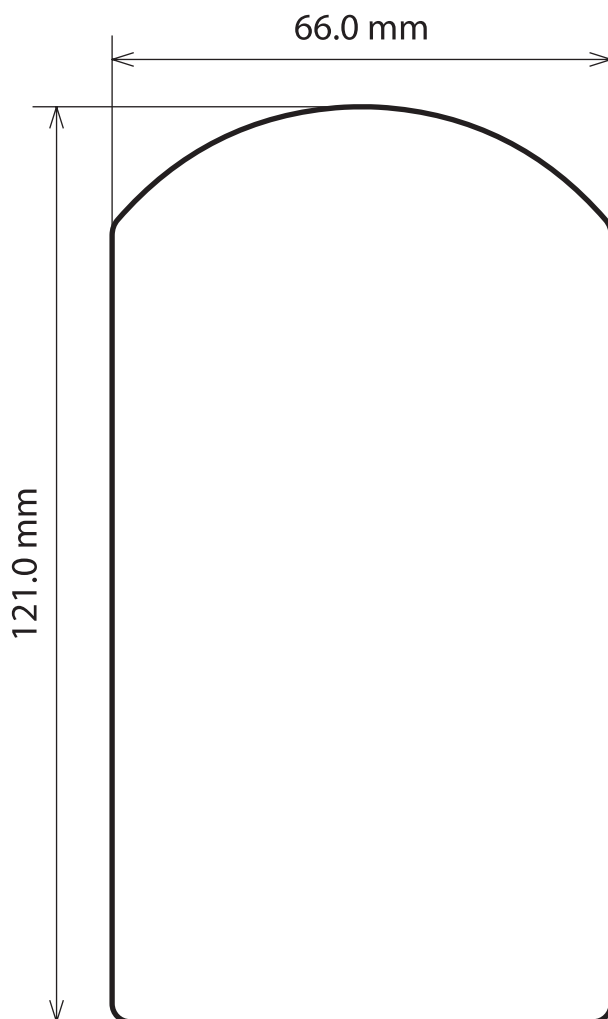

НОМЕР НОЖА **462**
КОЛ-ВО НА РАПОРТЕ **7 x 2**
РАЗМЕР БУМАГИ **260 мм**
РАПОРТ **450.85 мм**