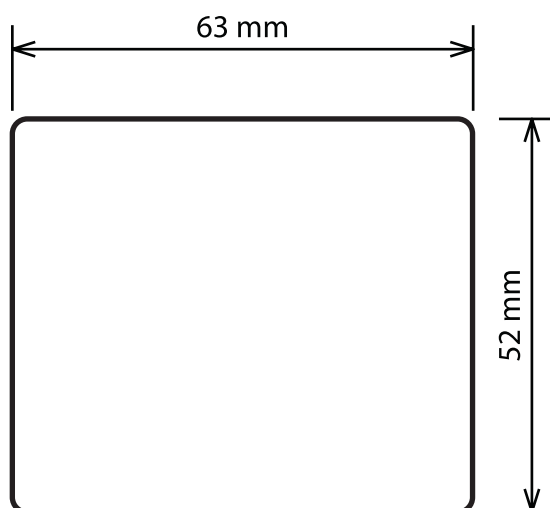

НОМЕР НОЖА **288**
КОЛ-ВО НА РАПОРТЕ **3 x 4**
РАЗМЕР БУМАГИ **229 мм**
РАПОРТ **200.025 мм**