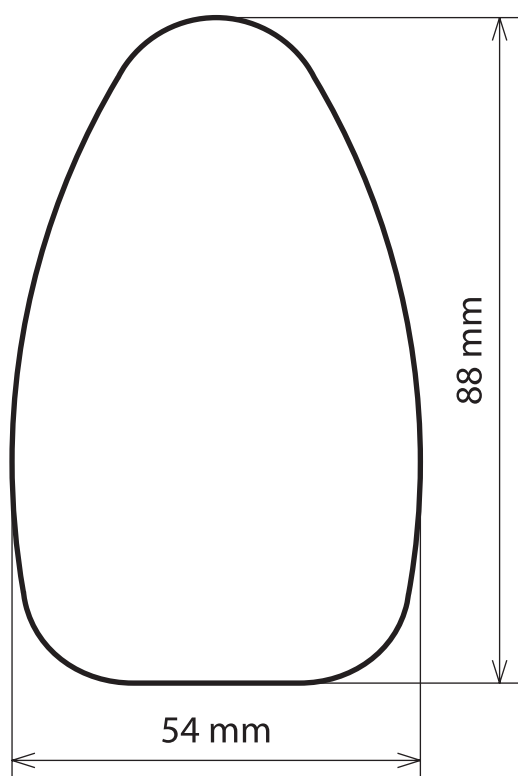

НОМЕР НОЖА **319**
КОЛ-ВО НА РАПОРТЕ **5 x 2**
РАЗМЕР БУМАГИ **127 мм**
РАПОРТ **450,85 мм**