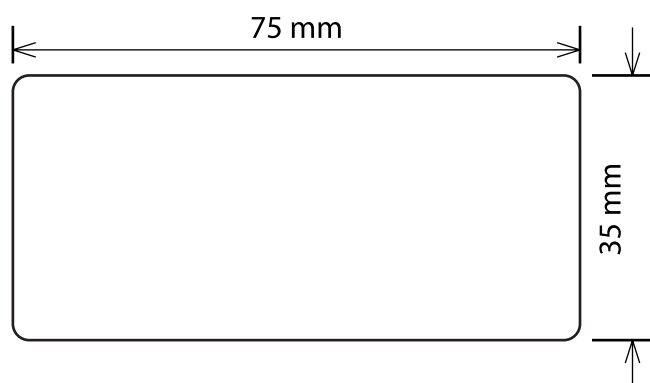

НОМЕР НОЖА **0243**
КОЛ-ВО НА РАПОРТЕ **4 x 3**
РАЗМЕР БУМАГИ **128 мм**
РАПОРТ **304.8 мм**