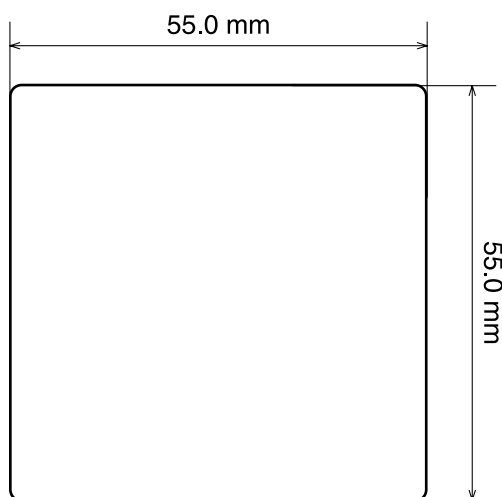

НОМЕР НОЖА **0105**
КОЛ-ВО НА РАПОРТЕ **5 x 2**
РАЗМЕР БУМАГИ **125 мм**
РАПОРТ **304.8 мм**