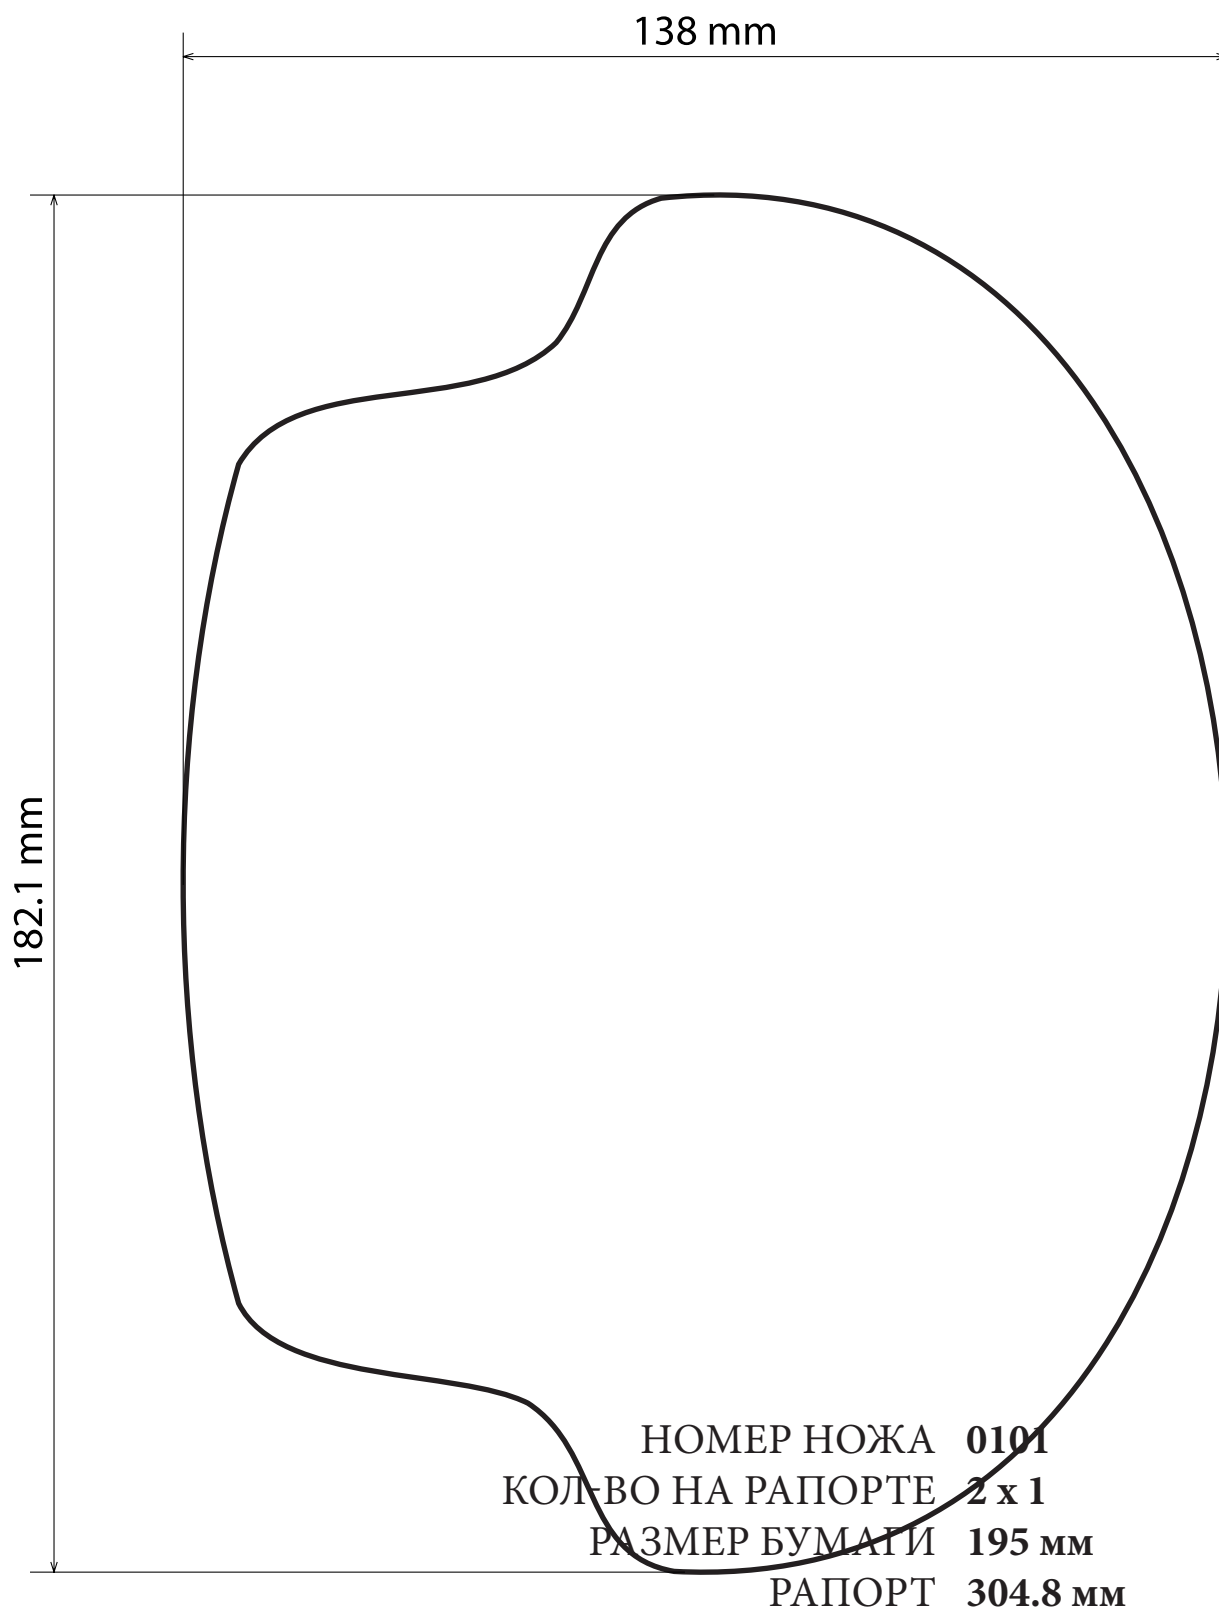

ФЛЕКСОГРАФИЯ ■ ОФСЕТНАЯ ПЕЧАТЬ ■ ИЗДАТЕЛЬСТВО