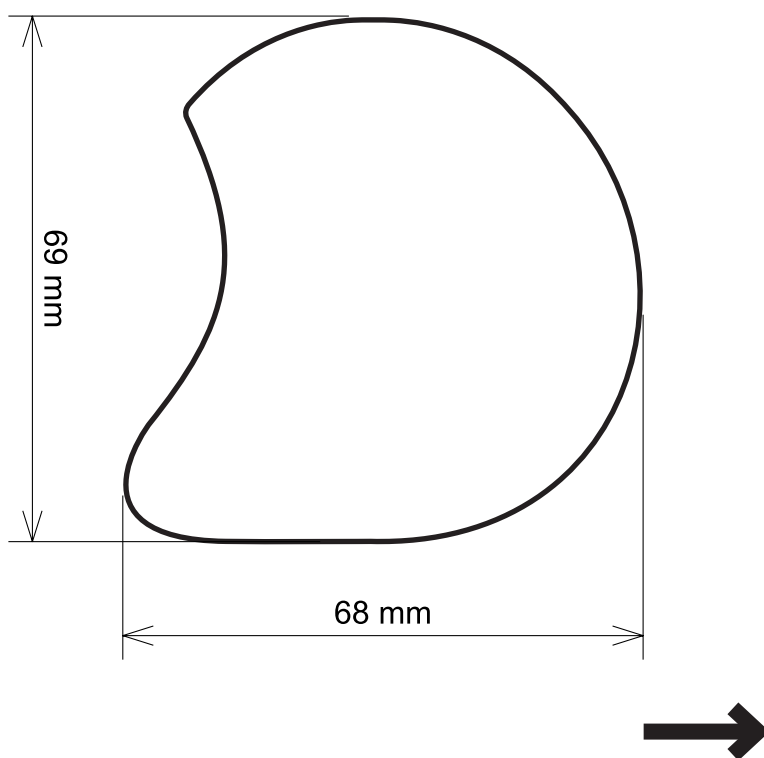

НОМЕР НОЖА **0241**
КОЛ-ВО НА РАПОРТЕ **3 x 2**
РАЗМЕР БУМАГИ **158 мм**
РАПОРТ **209.55 мм**