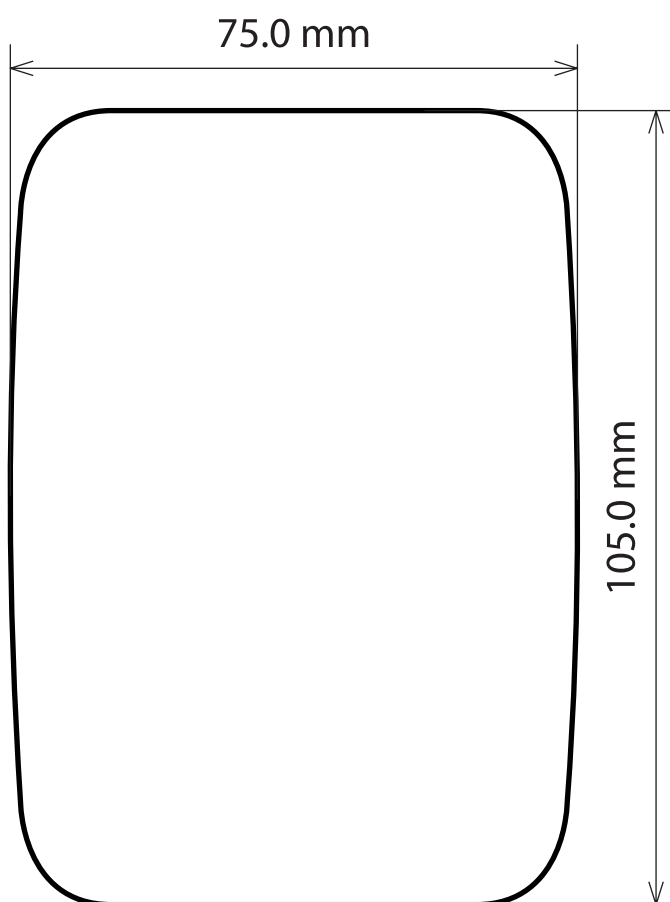

НОМЕР НОЖА **332**
КОЛ-ВО НА РАПОРТЕ **5 x 1**
РАЗМЕР БУМАГИ **120 мм**
РАПОРТ **390,858 мм**