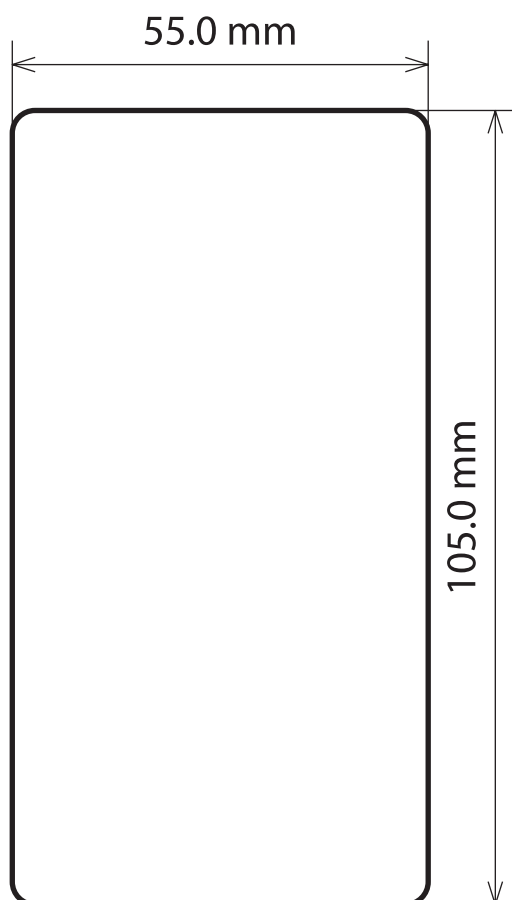

НОМЕР НОЖА **412**
КОЛ-ВО НА РАПОРТЕ **5 x 2**
РАЗМЕР БУМАГИ **228 мм**
РАПОРТ **304.8 мм**