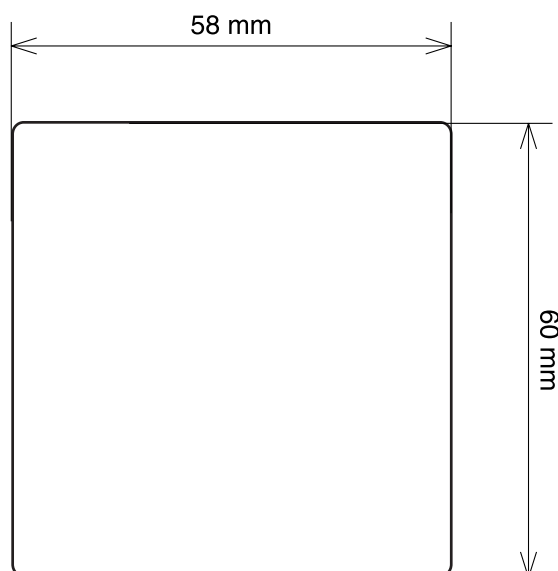

НОМЕР НОЖА **0118**
КОЛ-ВО НА РАПОРТЕ **4 x 3**
РАЗМЕР БУМАГИ **195 мм**
РАПОРТ **254 мм**