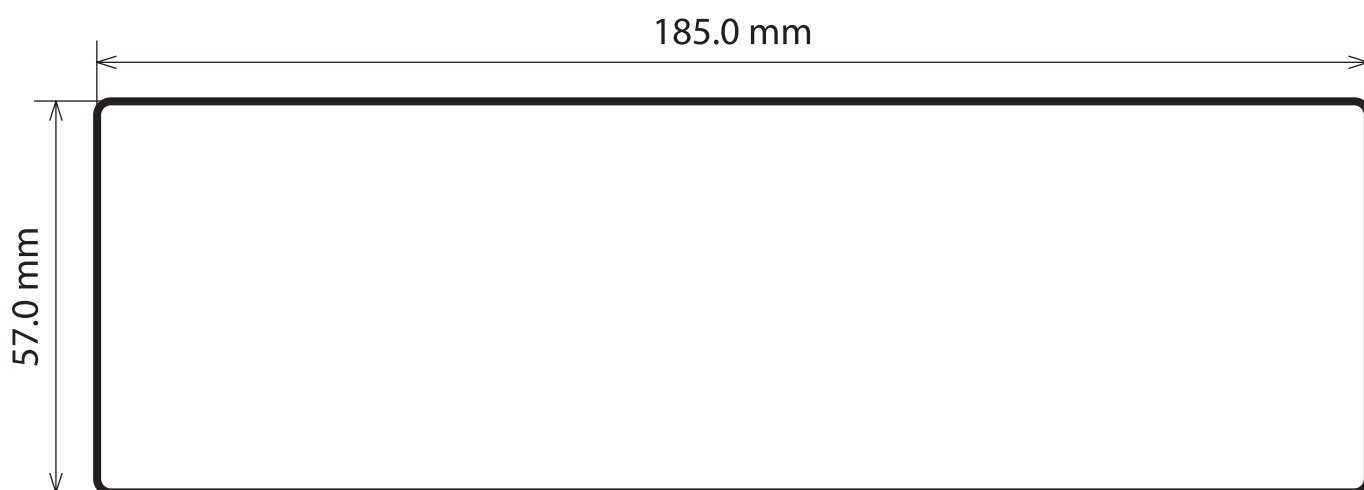

НОМЕР НОЖА **460**
КОЛ-ВО НА РАПОРТЕ **2 x 2**
РАЗМЕР БУМАГИ **132 мм**
РАПОРТ **390.525 мм**