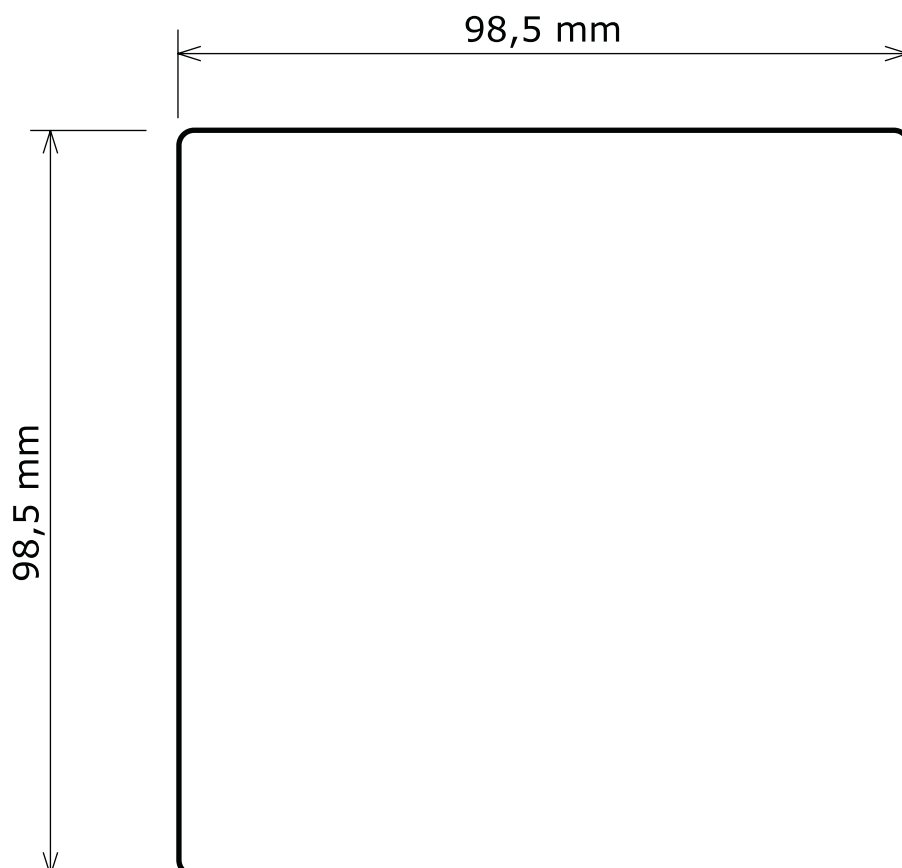

НОМЕР НОЖА **282**
КОЛ-ВО НА РАПОРТЕ **3 x 2**
РАЗМЕР БУМАГИ **216 мм**
РАПОРТ **304,8 мм**